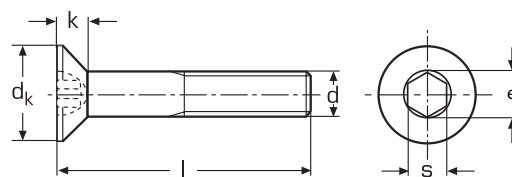

# DIN 7991

Wkręt z łbem stożkowym,  
z gniazdem sześciokątnym  
**A2 / A4**

<b>b- l &lt; 120</b>	12,0	14,0	16,0	18,0	22,0	26,0	30,0	38,0	46,0	54
<b>b- l &gt; 130</b>	-	-	-	-	28	32	36	44,0	52,0	60,0
<b>t</b>	2,3	2,87	3,44	4,58	5,72	6,86	9,15	11,43	13,72	16,00
<b>s</b>	2,0	2,5	3,0	4,0	5,0	6,0	8,0	10,0	12,0	14,0
<b>k</b>	1,7	2,3	2,8	3,3	4,4	5,5	6,5	7,5	8,5	14,0
<b>dk</b>	6,0	8,0	10,0	12,0	16,0	20,0	24,0	30,0	36,0	39,0