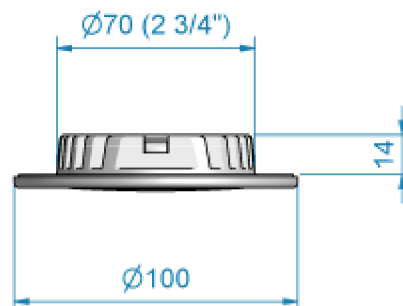

LightingLED

DownlightØ100ClassicLine

Withorwithouttoogleswitch3PowerLEDs/3Watt(warmwhitelight)

Art Nr	Note	Material	Treatment
467110		SSAISI304	Electropolished
467154		SSAISI304	Whitelaqured
467156		SSAISI304	Satin
467158		SSAISI304	Goldplated
467111	withSwitch	SSAISI304	Electropolished
467155	withSwitch	SSAISI304	Whitelaqured
467157	withSwitch	SSAISI304	Satin
467159	withSwitch	SSAISI304	Goldplated