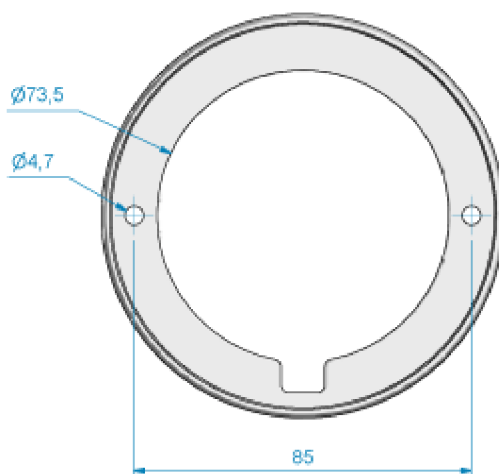

LightingLED

DistanceringØ100ClassicLine

Art Nr	Material	Fits	Treatment
467116	SSAISI304	467110,467111	Electropolished
467173	SSAISI304	467154,467155	Whitelaqured
467174	SSAISI304	467156,467157	Satin
467175	SSAISI304	467158,467159	Goldplated