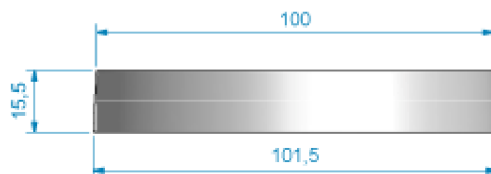

LightingLED

DistanceringØ100ClassicLine

Art Nr	Material	Fits	Treatment
467116	SSAISI304	467110,467111	Electropolished
467173	SSAISI304	467154,467155	Whitelaqured
467174	SSAISI304	467156,467157	Satin
467175	SSAISI304	467158,467159	Goldplated